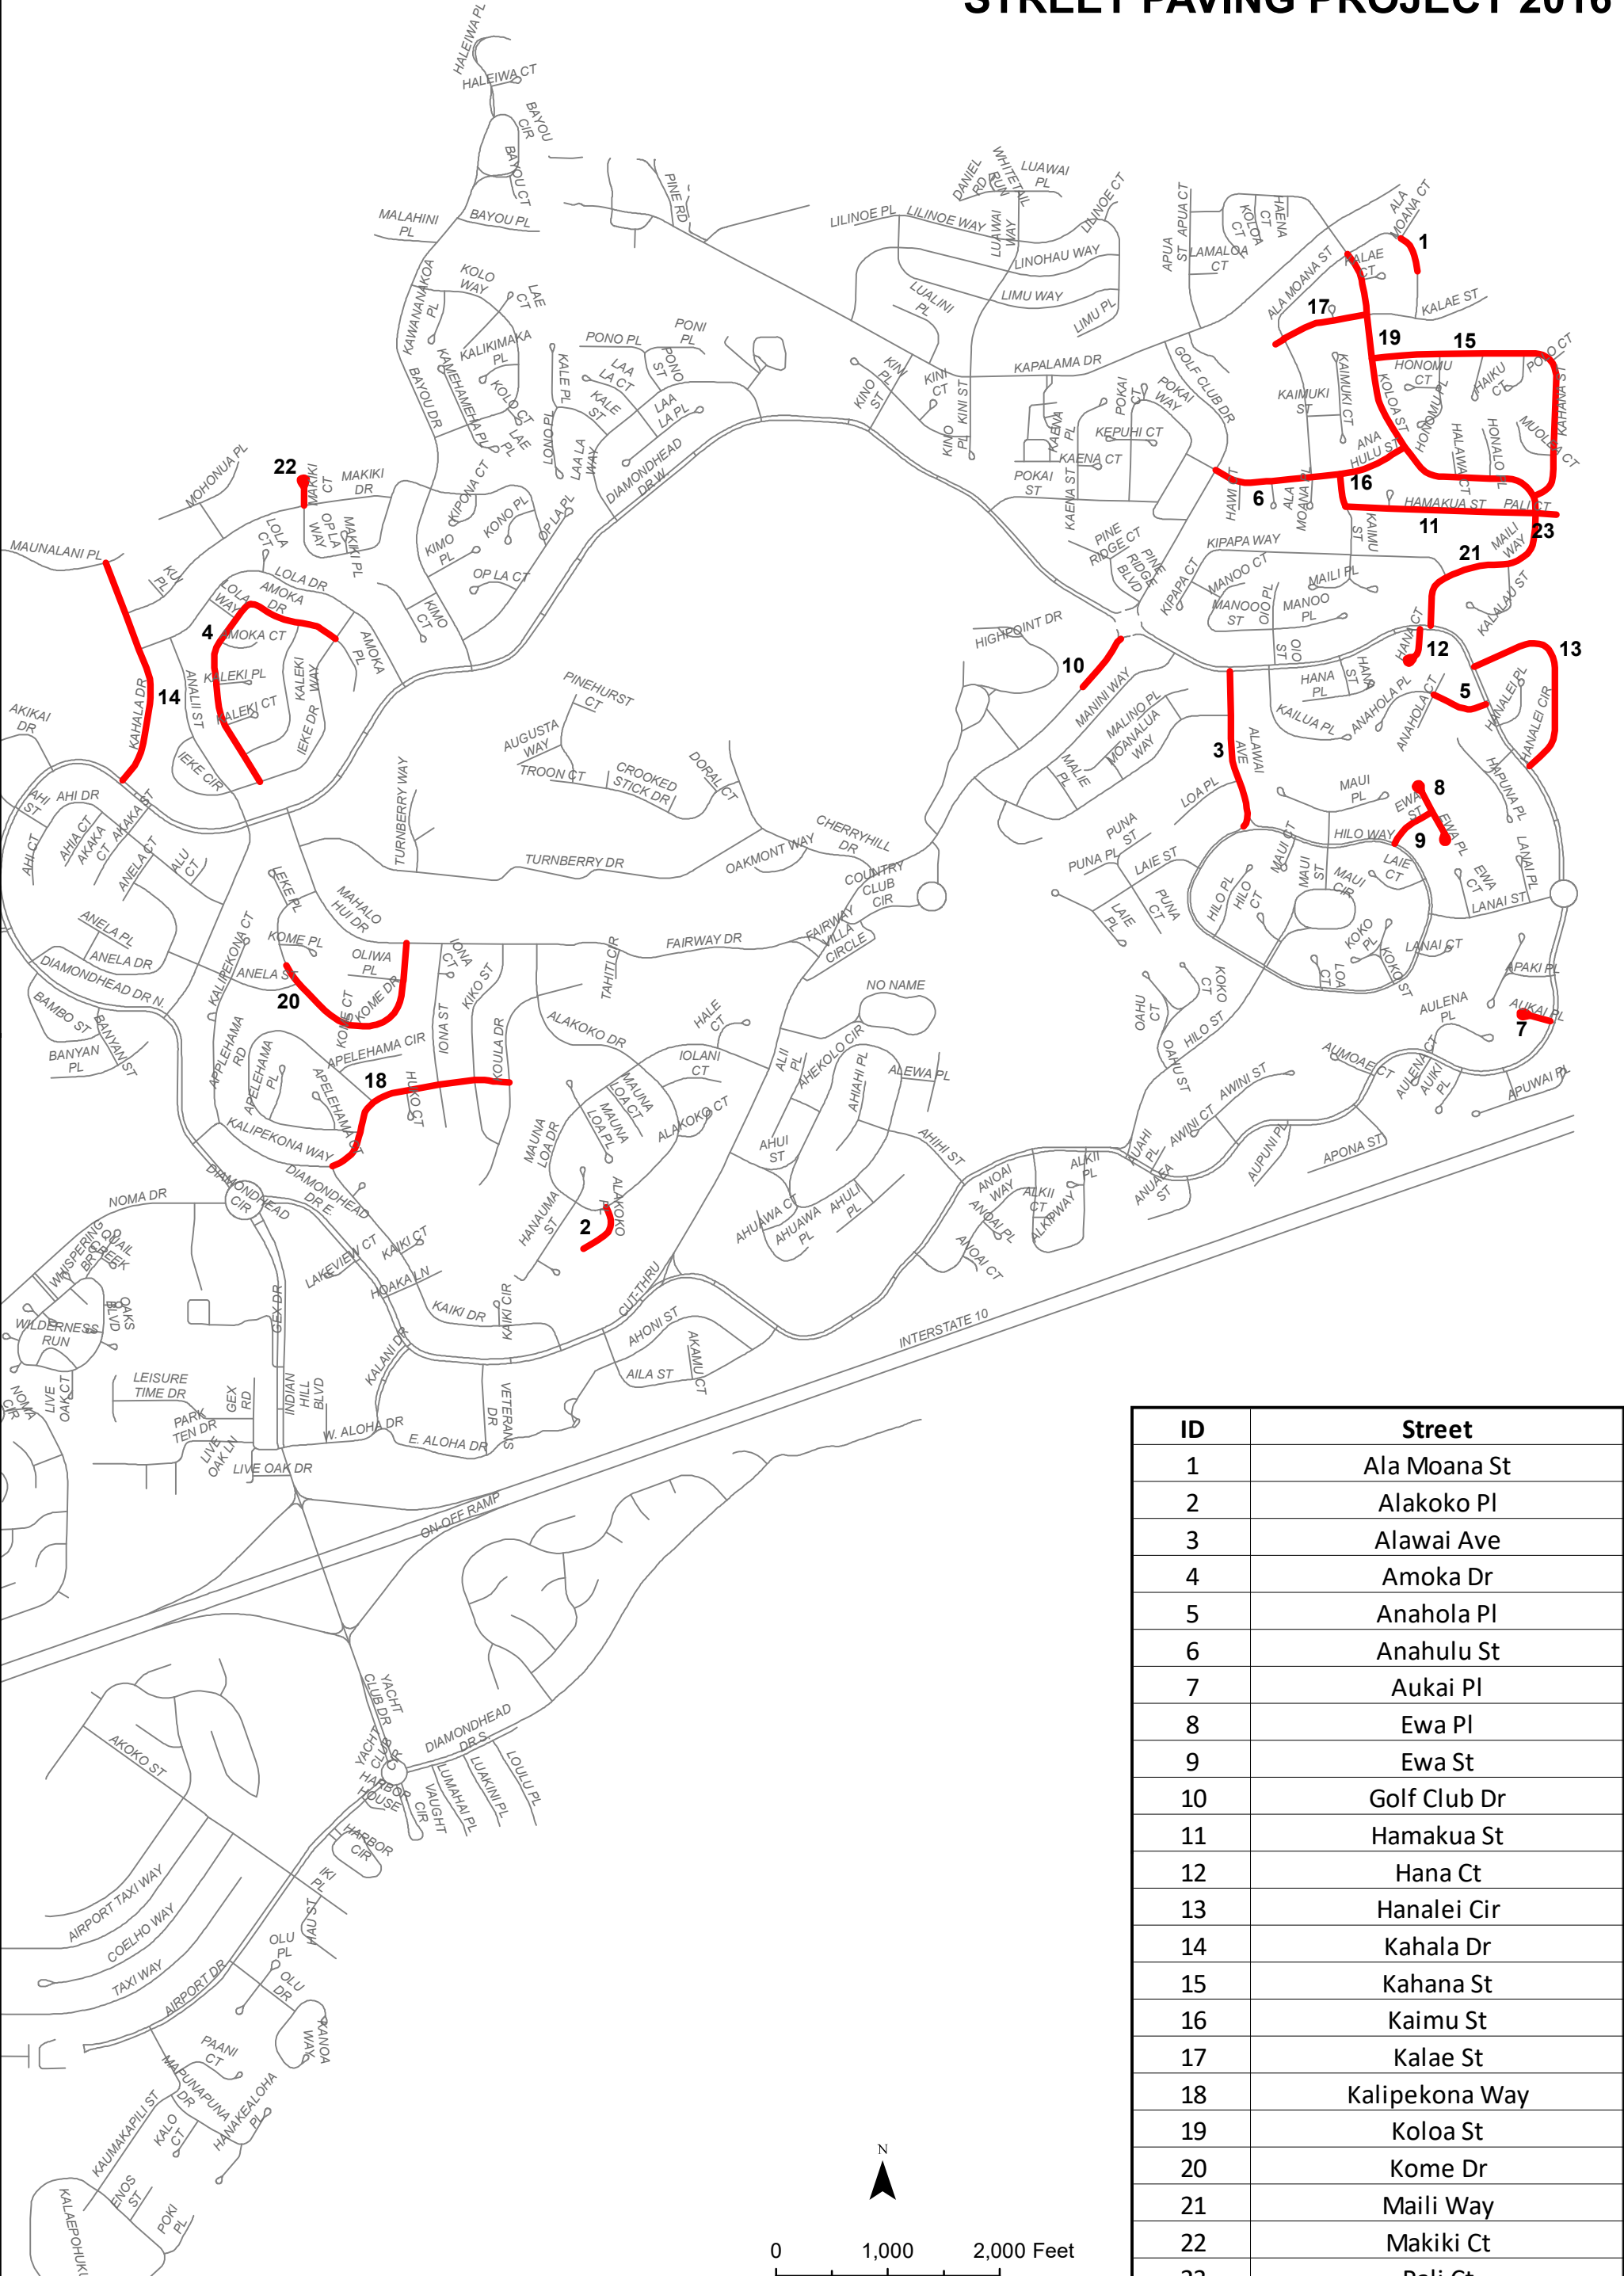

STREET PAVING PROJECT 2016

ID	Street
1	Ala Moana St
2	Alakoko Pl
3	Alawai Ave
4	Amoka Dr
5	Anahola Pl
6	Anahulu St
7	Aukai Pl
8	Ewa Pl
9	Ewa St
10	Golf Club Dr
11	Hamakua St
12	Hana Ct
13	Hanalei Cir
14	Kahala Dr
15	Kahana St
16	Kaimu St
17	Kalae St
18	Kalipekona Way
19	Koloa St
20	Kome Dr
21	Maili Way
22	Makiki Ct
23	Pali Ct