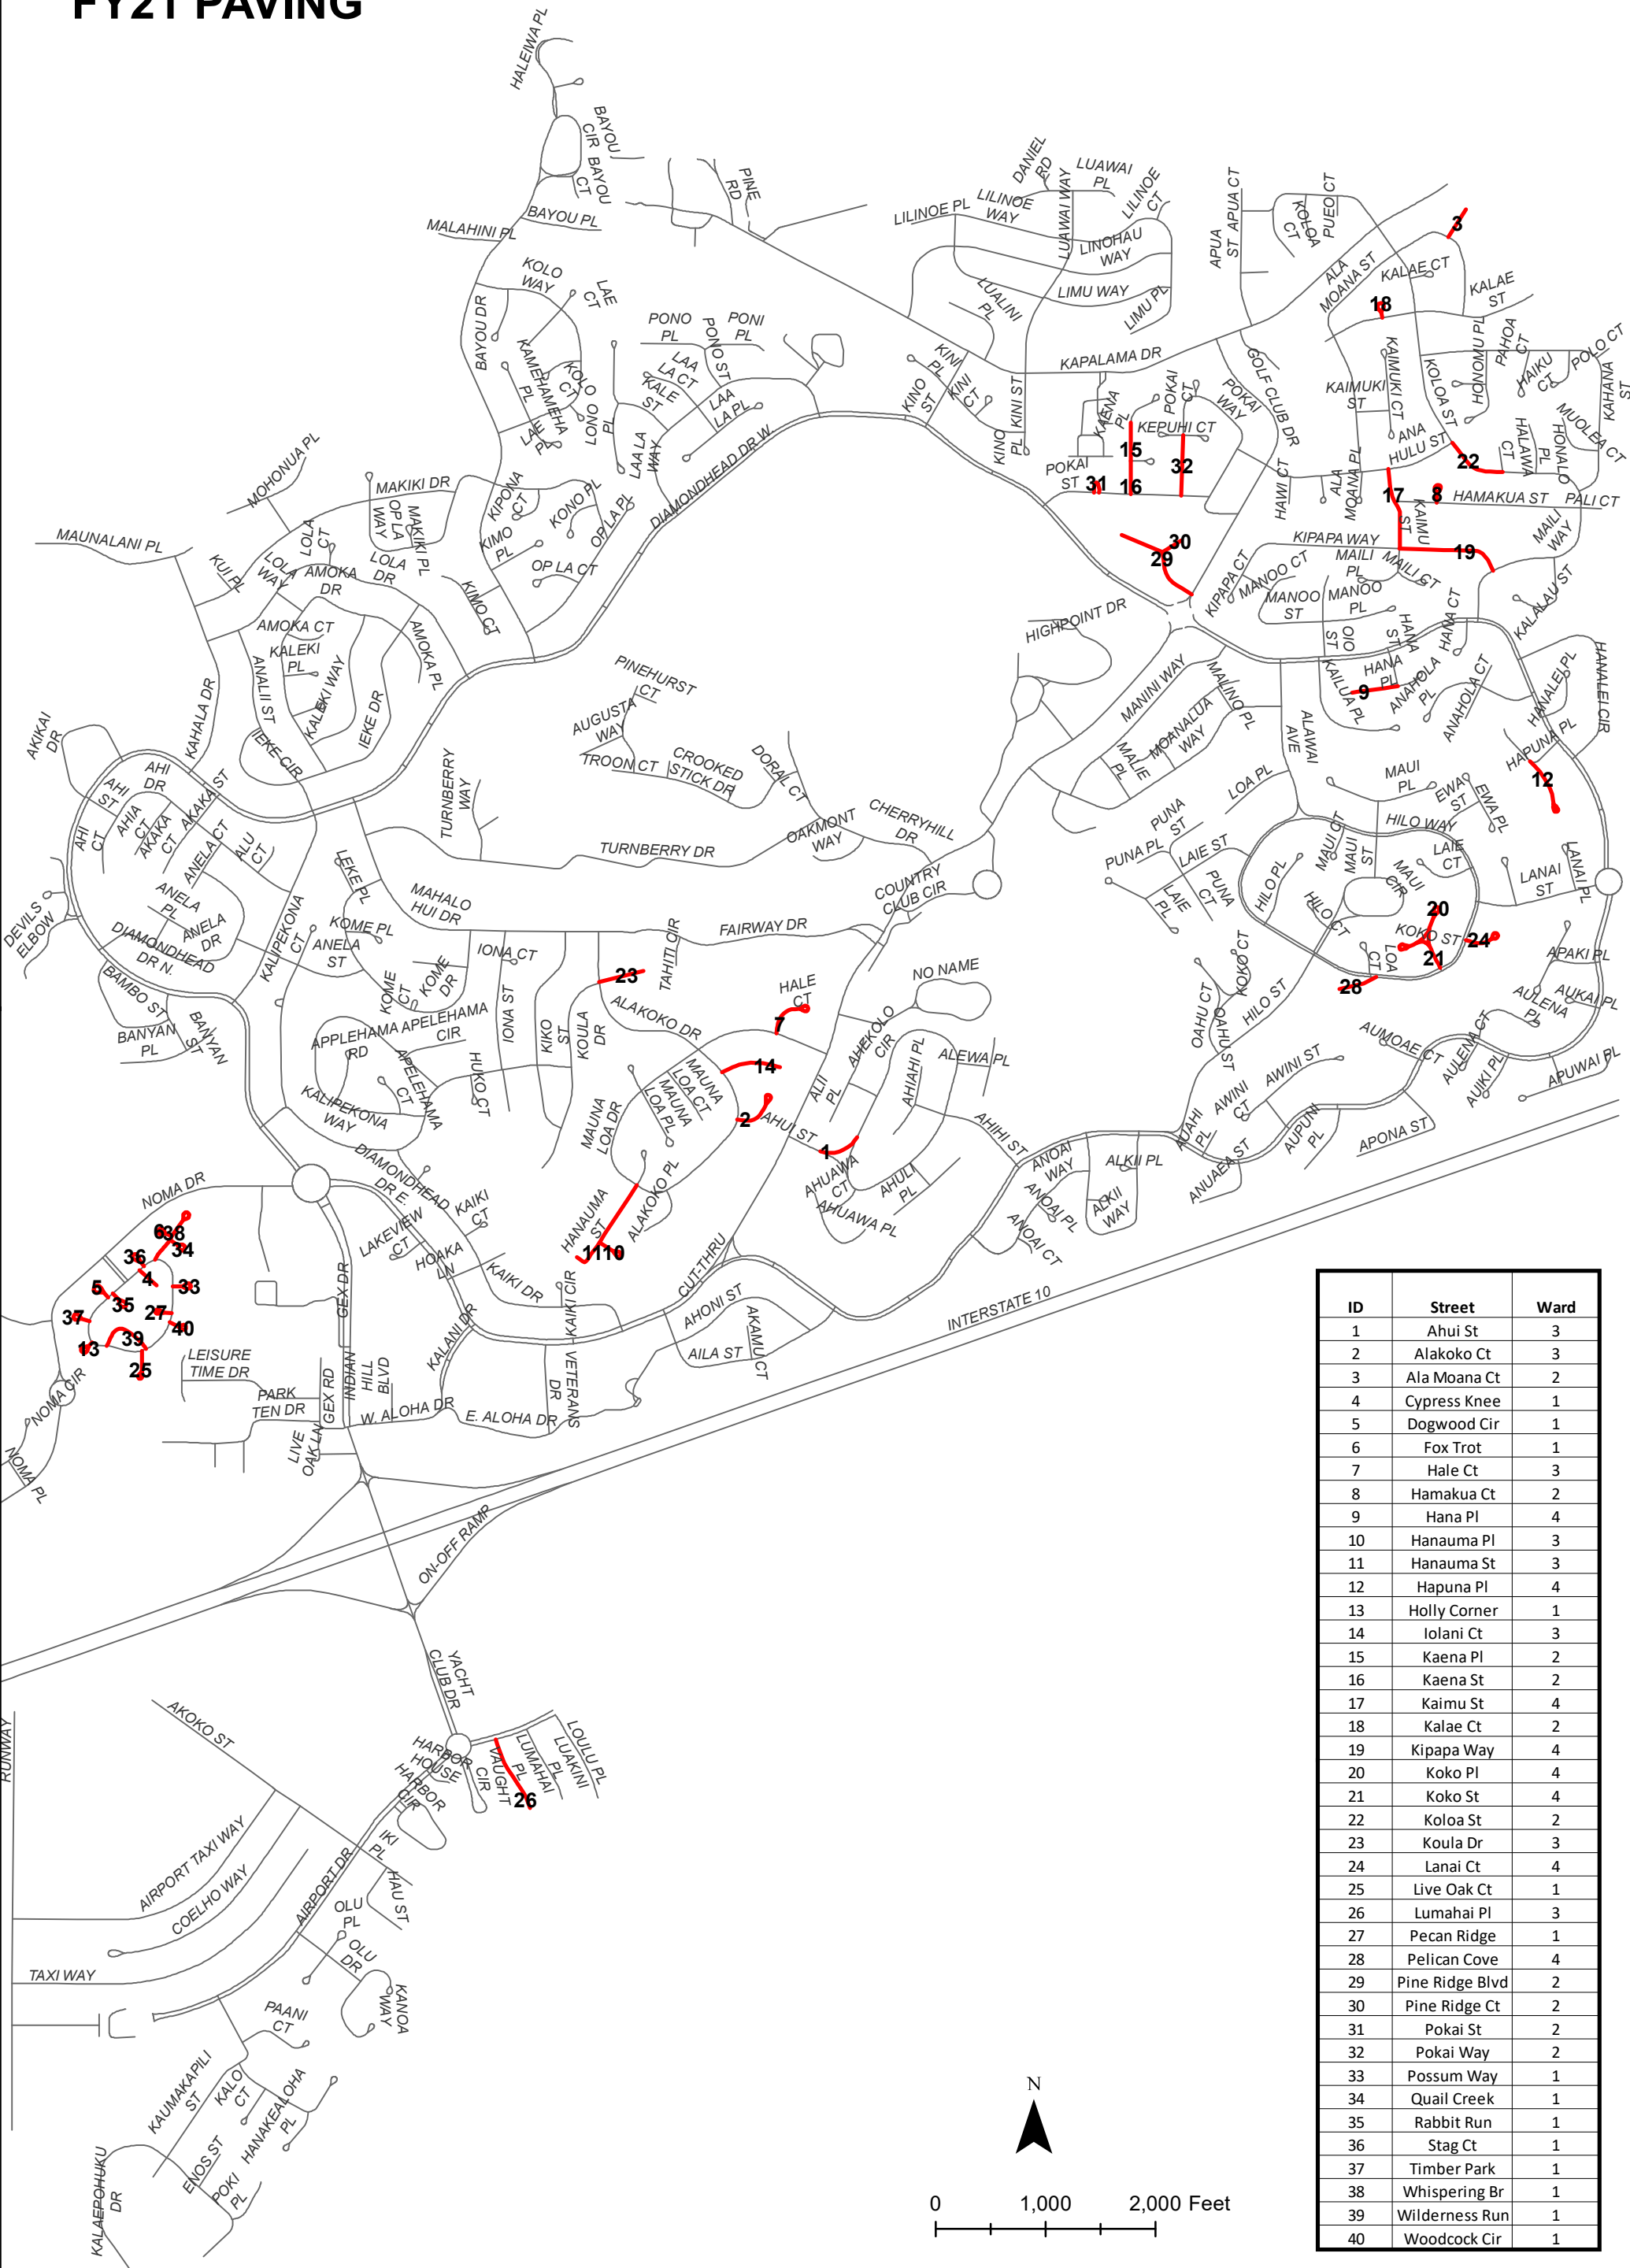

# FY21 PAVING

ID	Street	Ward
1	Ahui St	3
2	Alakoko Ct	3
3	Ala Moana Ct	2
4	Cypress Knee	1
5	Dogwood Cir	1
6	Fox Trot	1
7	Hale Ct	3
8	Hamakua Ct	2
9	Hana Pl	4
10	Hanauma Pl	3
11	Hanauma St	3
12	Hapuna Pl	4
13	Holly Corner	1
14	Iolani Ct	3
15	Kaena Pl	2
16	Kaena St	2
17	Kaimu St	4
18	Kalae Ct	2
19	Kipapa Way	4
20	Koko Pl	4
21	Koko St	4
22	Koloa St	2
23	Koula Dr	3
24	Lanai Ct	4
25	Live Oak Ct	1
26	Lumahi Pl	3
27	Pecan Ridge	1
28	Pelican Cove	4
29	Pine Ridge Blvd	2
30	Pine Ridge Ct	2
31	Pokai St	2
32	Pokai Way	2
33	Possum Way	1
34	Quail Creek	1
35	Rabbit Run	1
36	Stag Ct	1
37	Timber Park	1
38	Whispering Br	1
39	Wilderness Run	1
40	Woodcock Cir	1