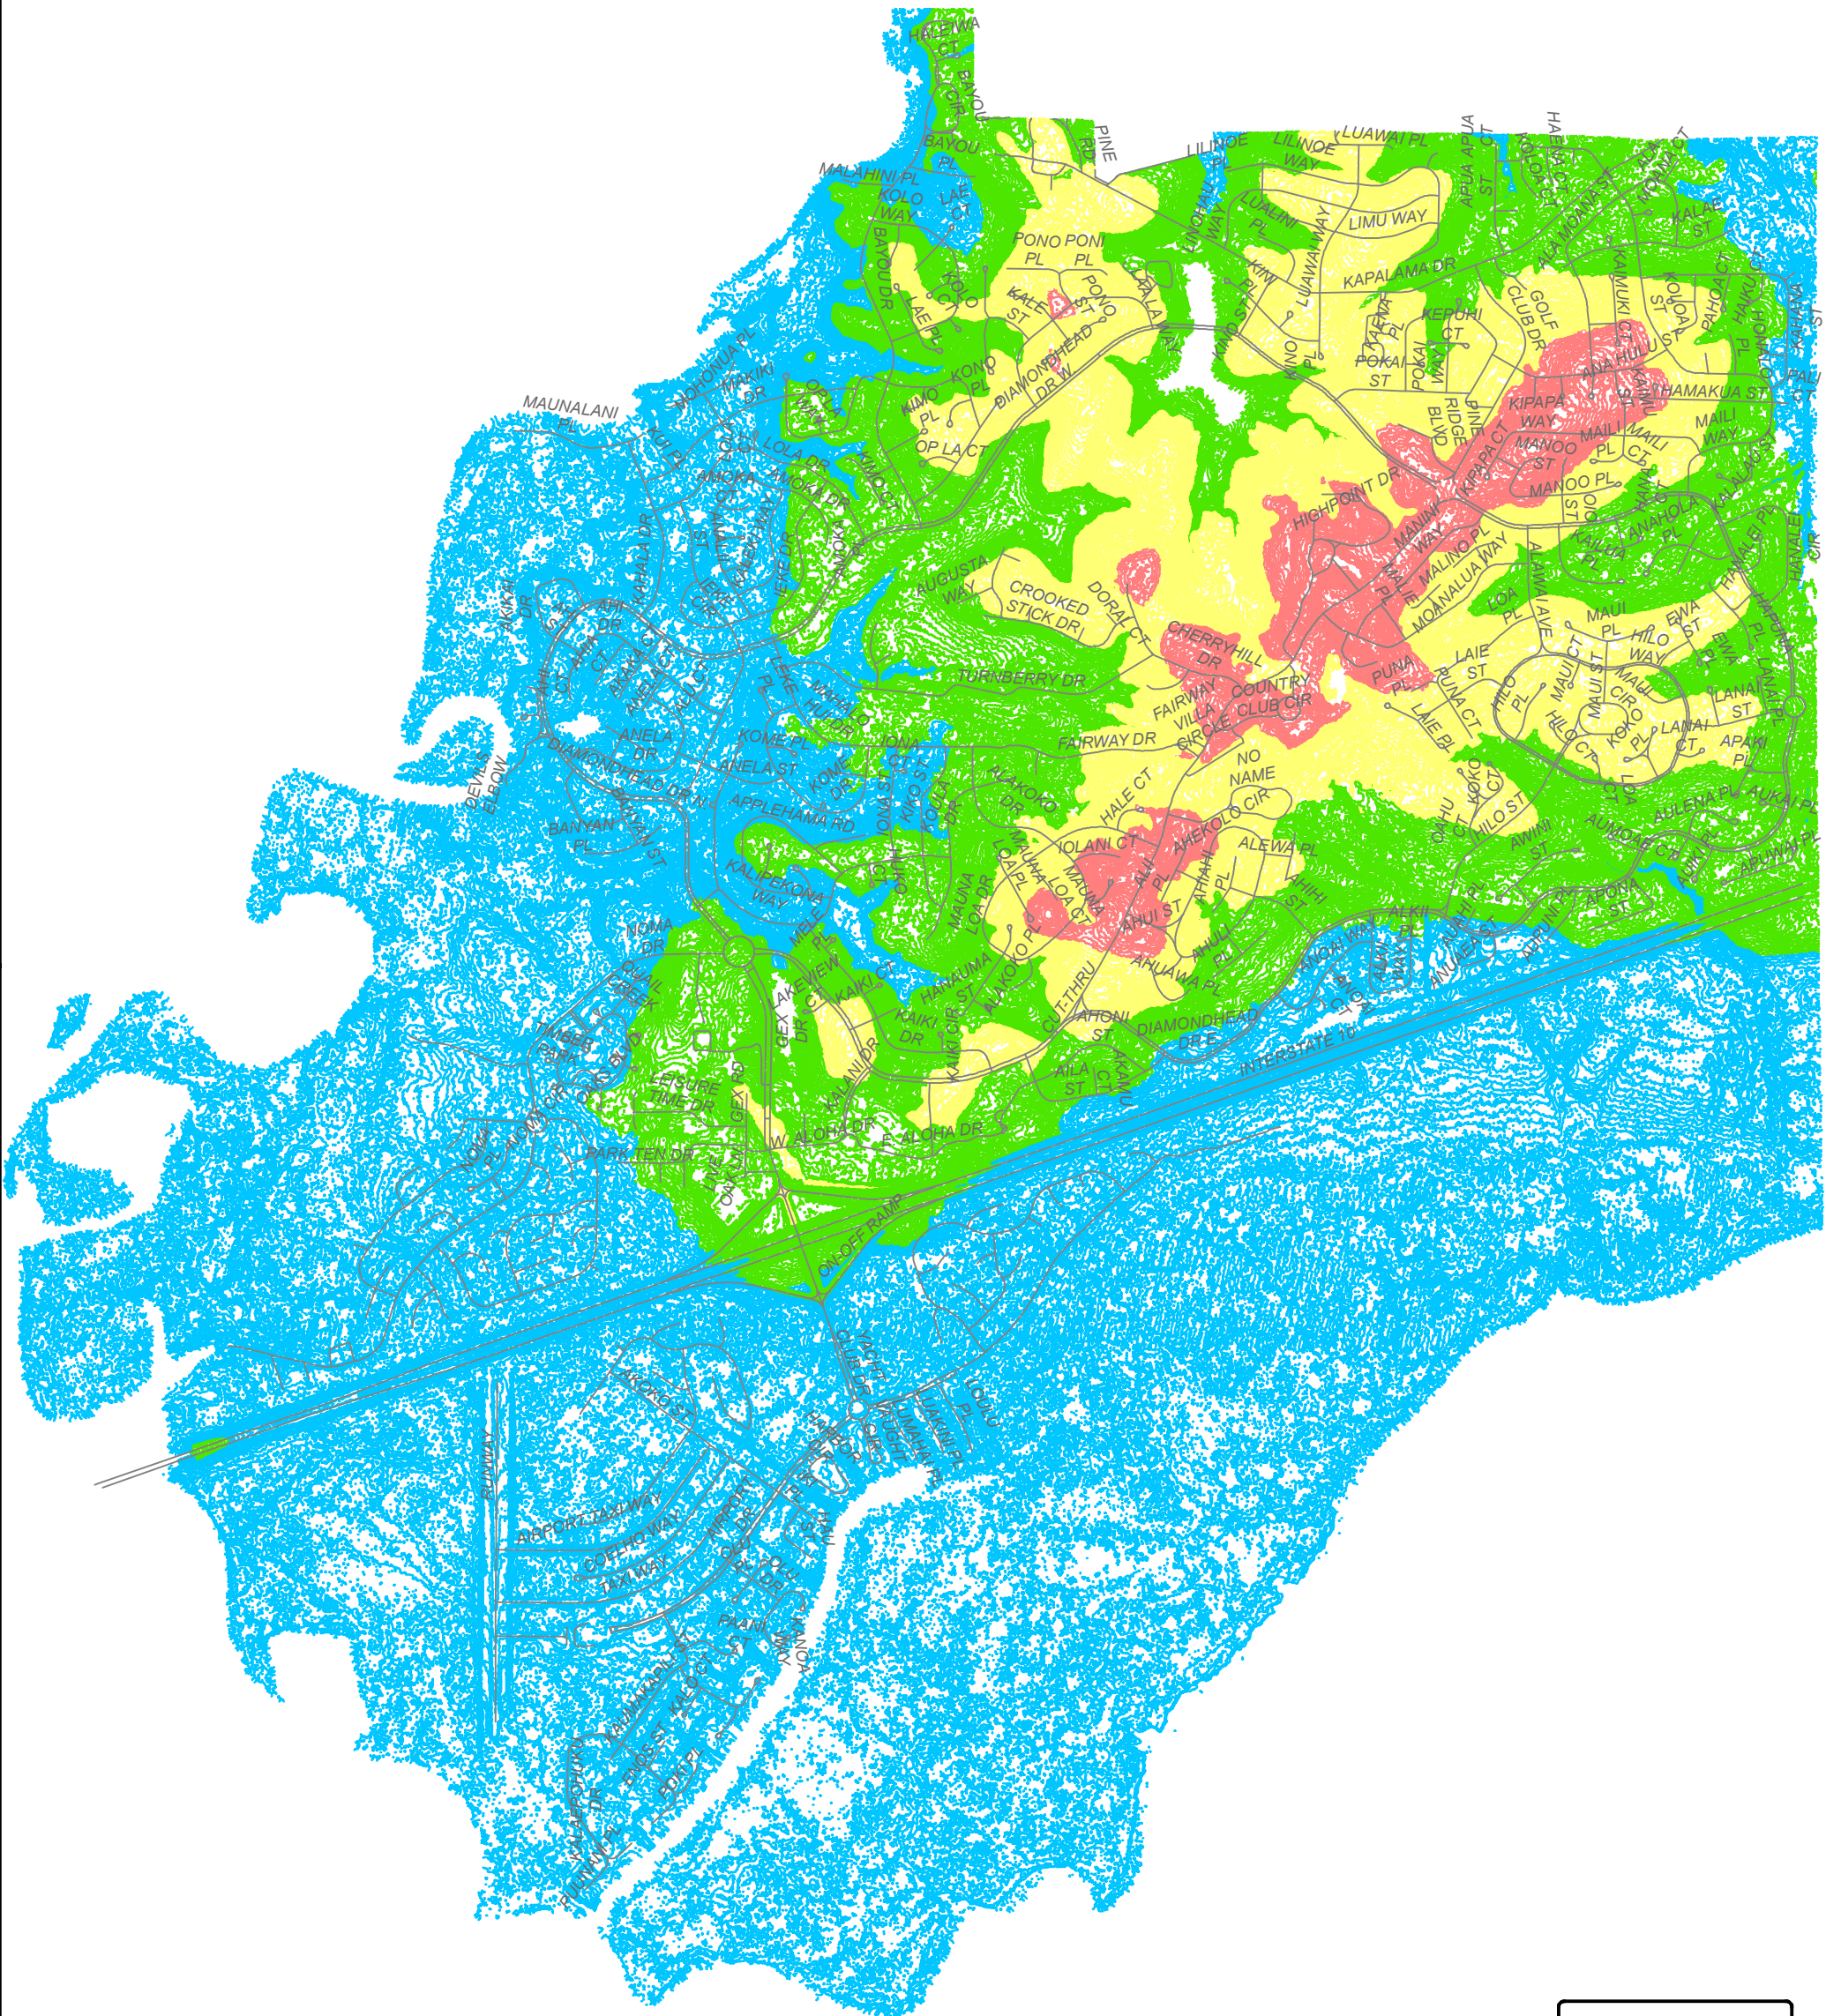

CONTOUR MAP

Legend

1' Contours

- Elev 0 - 24
- Elev 25 - 49
- Elev 50 - 74
- Elev 75 - 100

N

0 1,000 2,000 Feet